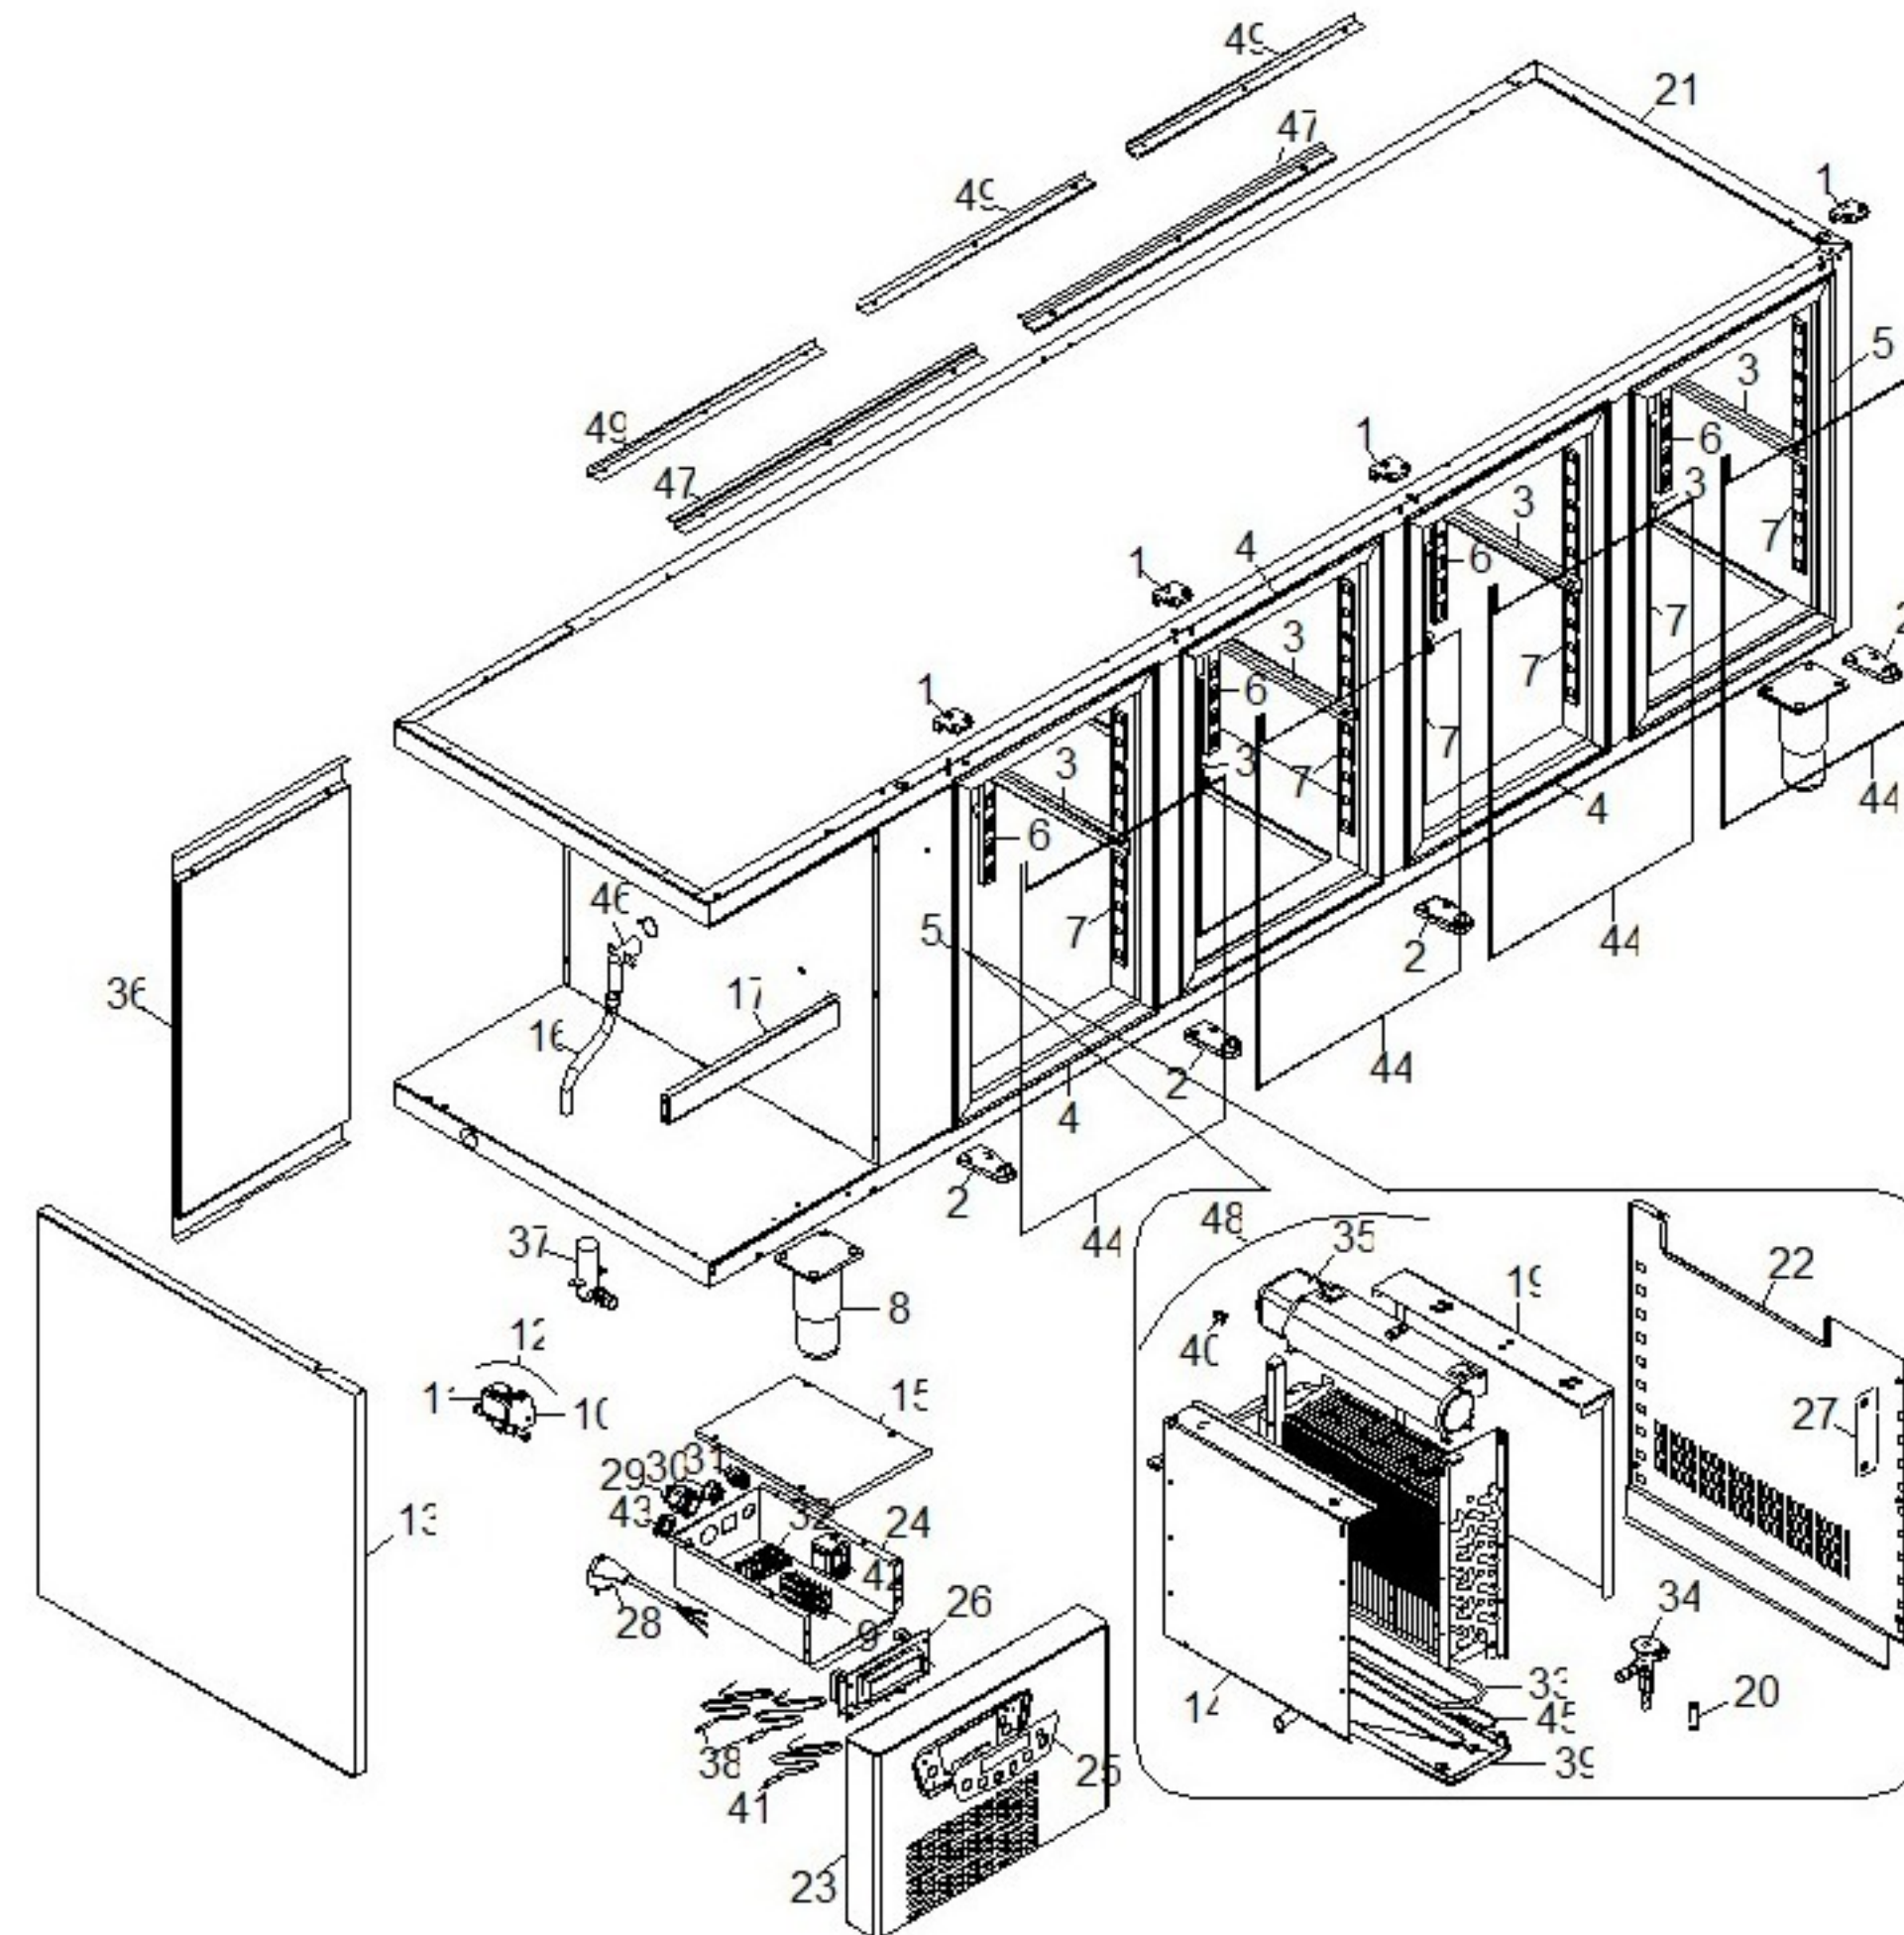

ANGELO PO - BASE REFRIGERATA 530 lt, prof.70 cm, -24/-12°C
6ERCB - 31-03-2006 »

ANGELO PO - BASE REFRIGERATA 530 lt, prof.70 cm, -24/-12°C
 6ERCB - G008620 - GRUPPO PORTE-CASSETTI - 31-03-2006 »

		Modello	Typ	Model	Modele	Modelo			
		6ERA 6ERAA 6ERAM 6ERAB 6ERABA 6ERABM	6ERA2 6ERA2A 6ERA2M	6REB 6ERBA 6ERBM 6ERBB 6ERBBA 6ERBBM	6ERB2 6ERB2A 6ERB2M	6ERB4 6ERB4A 6ERB4M	6ERC 6ERCA 6ERCM 6ERCB 6ERCBA 6ERCBM	6ERC2 6ERC2A 6ERC2M	6ERC4 6ERC4A 6ERC4M
Num.cassetti Schubläd Drawers Tiroirs Gabetas	1/2 1/2SUP 1/2INF	1 - -	1 1 1	1 - -	1 1 1	1 2 2	1 - -	1 1 1	1 2 2
Porte Türen Doors Portes Puertas	DX SX	1 1	- 1	1 2	- 2	- 1	1 3	- 3	- 2